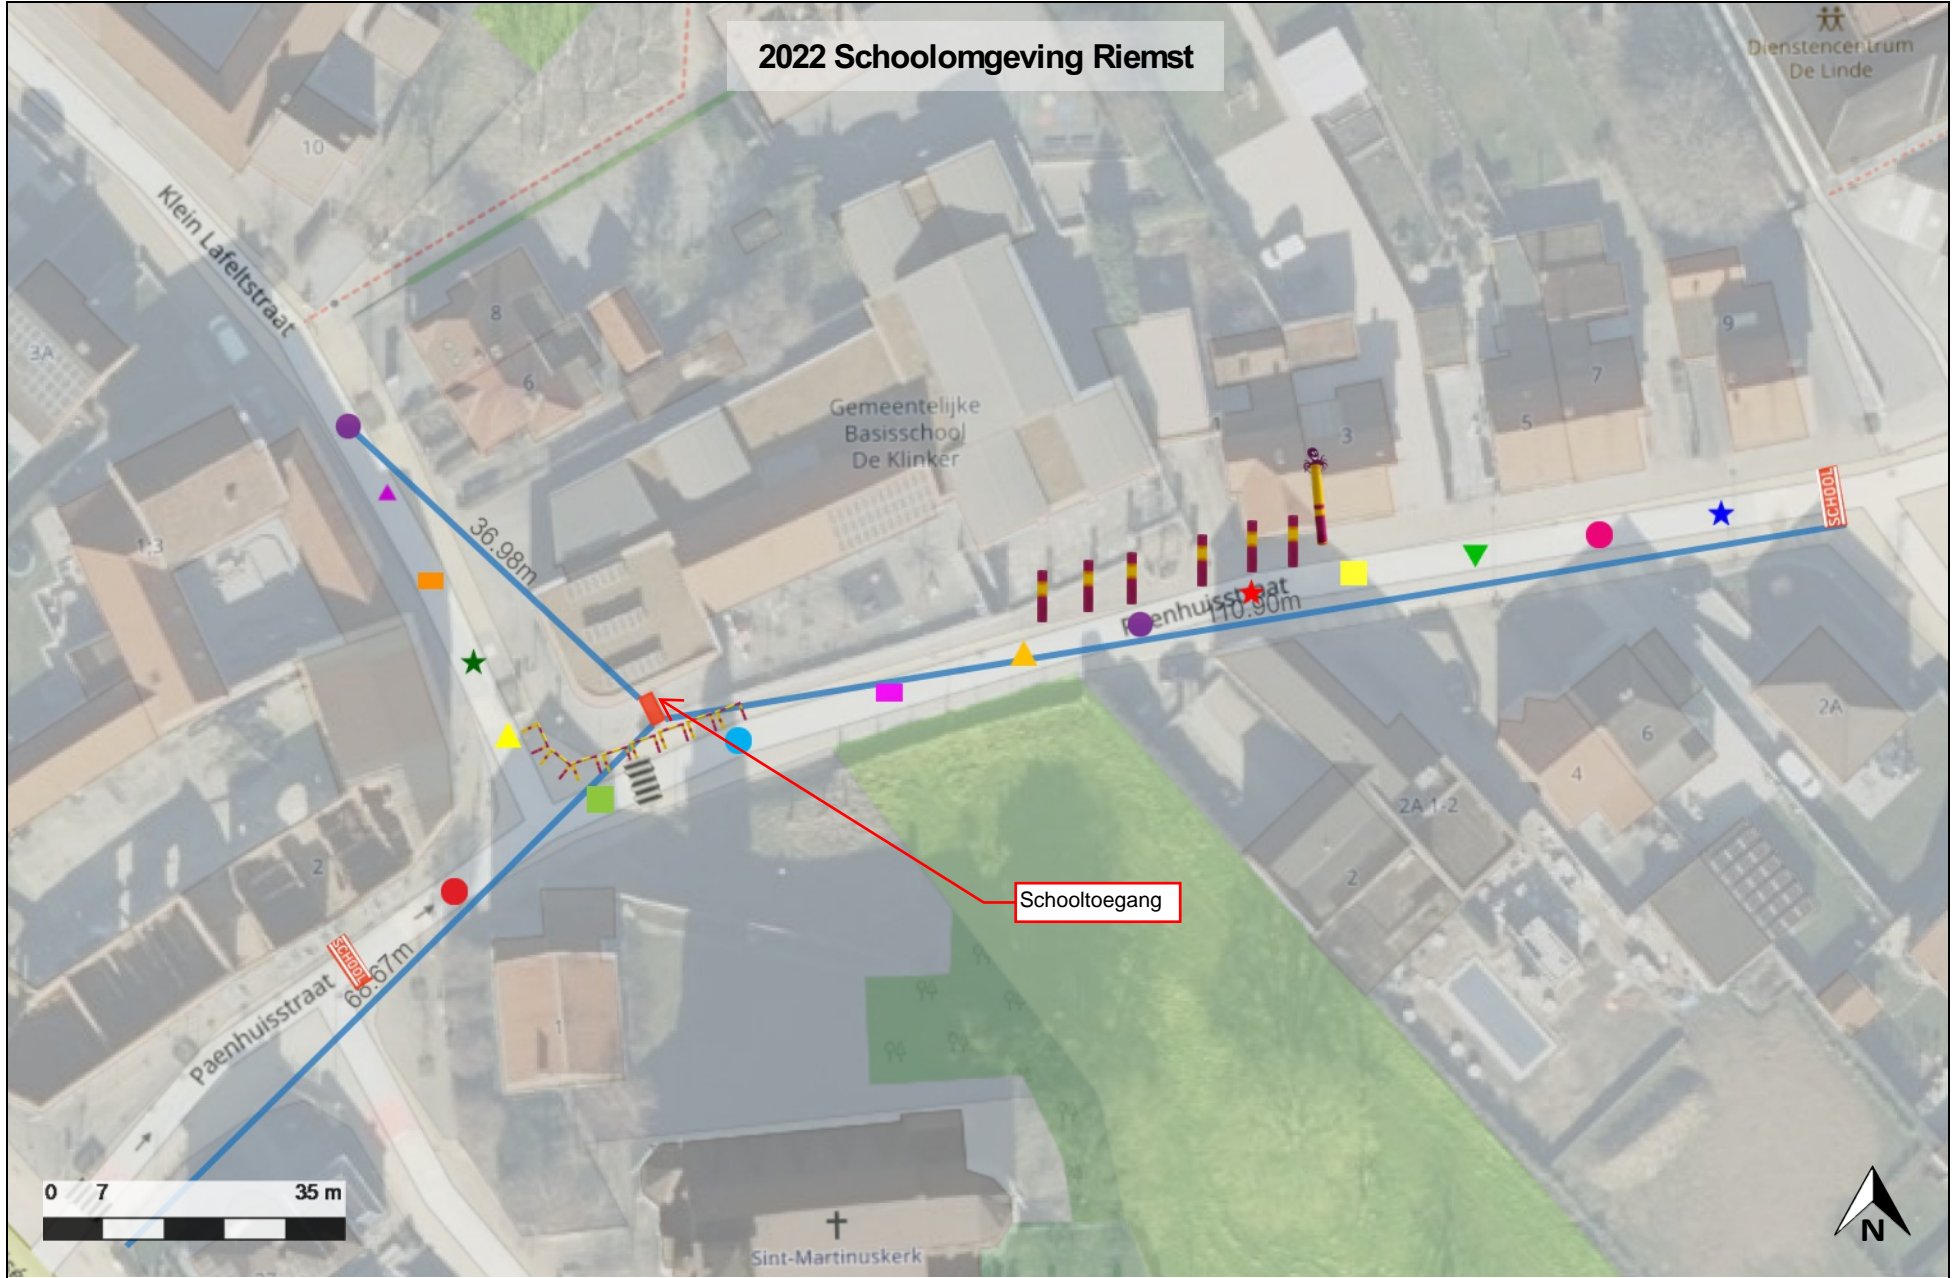

# 2022 Schoolomgeving Riemst

Dienstencentrum De Linde

Gemeentelijke Basisschool De Klinker

Klein Lafelstraat

Paenhuisstraat 60.67m

110.90m

Schooltoegang

0 7 35 m

Sint-Martinuskerk